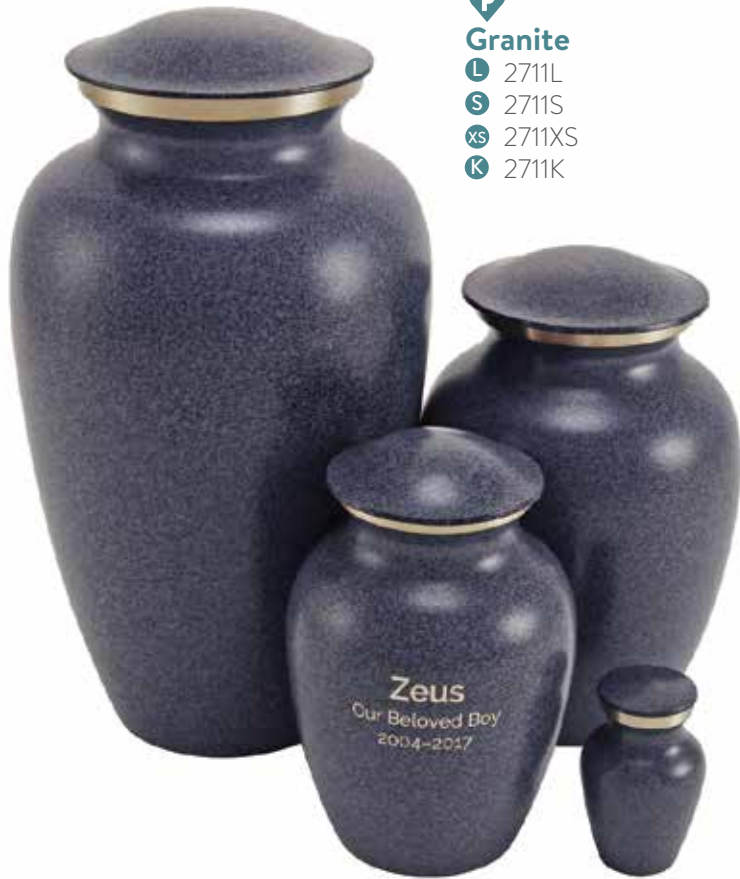

- **P** Granite
- **L** 2711L
- **S** 2711S
- **XS** 2711XS
- **K** 2711K